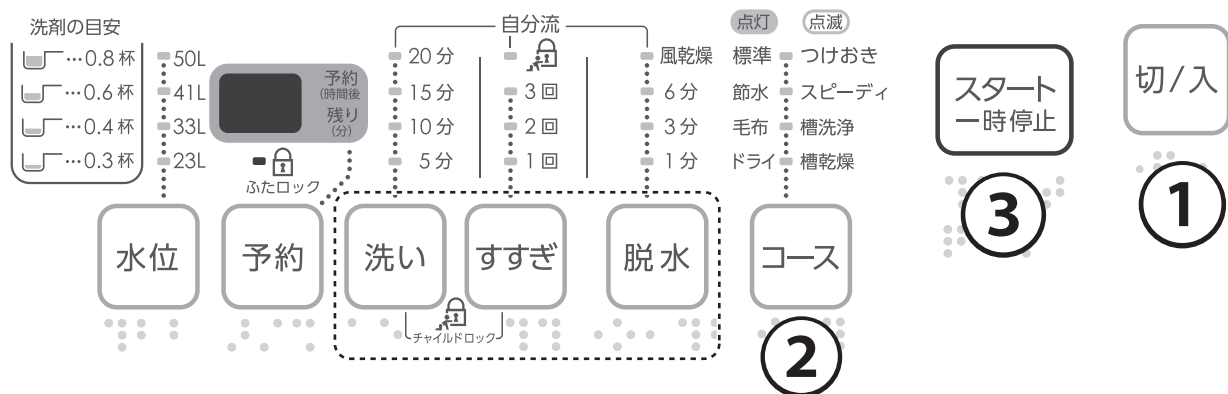

Japanese TV programs

日本电视节目

HDMI Channel switching

HDMI输入切换

TV Show switching

电视节目切换

Confirm button

决定

How to get hot water out of the bath

如何排出浴缸里的热水

This remote control can also be used to supply hot water to the kitchen.
该遥控器还可以为厨房提供热水

Temperature settings
温度设置

Power button
电源

How to wash

如何洗衣机

1 電源を入れます
Turn on the power
打开电源

2 コースを選択します Select course 选择课程

標準 standard wash
标准洗涤

つけおき just wash
只是洗

節水 standard wash
快洗

スピーディ rinse and spin
冲洗和脱水

毛布 strong wash
强力洗涤

槽洗浄 spin cycle
脱水

スピーディ speed wash
速洗