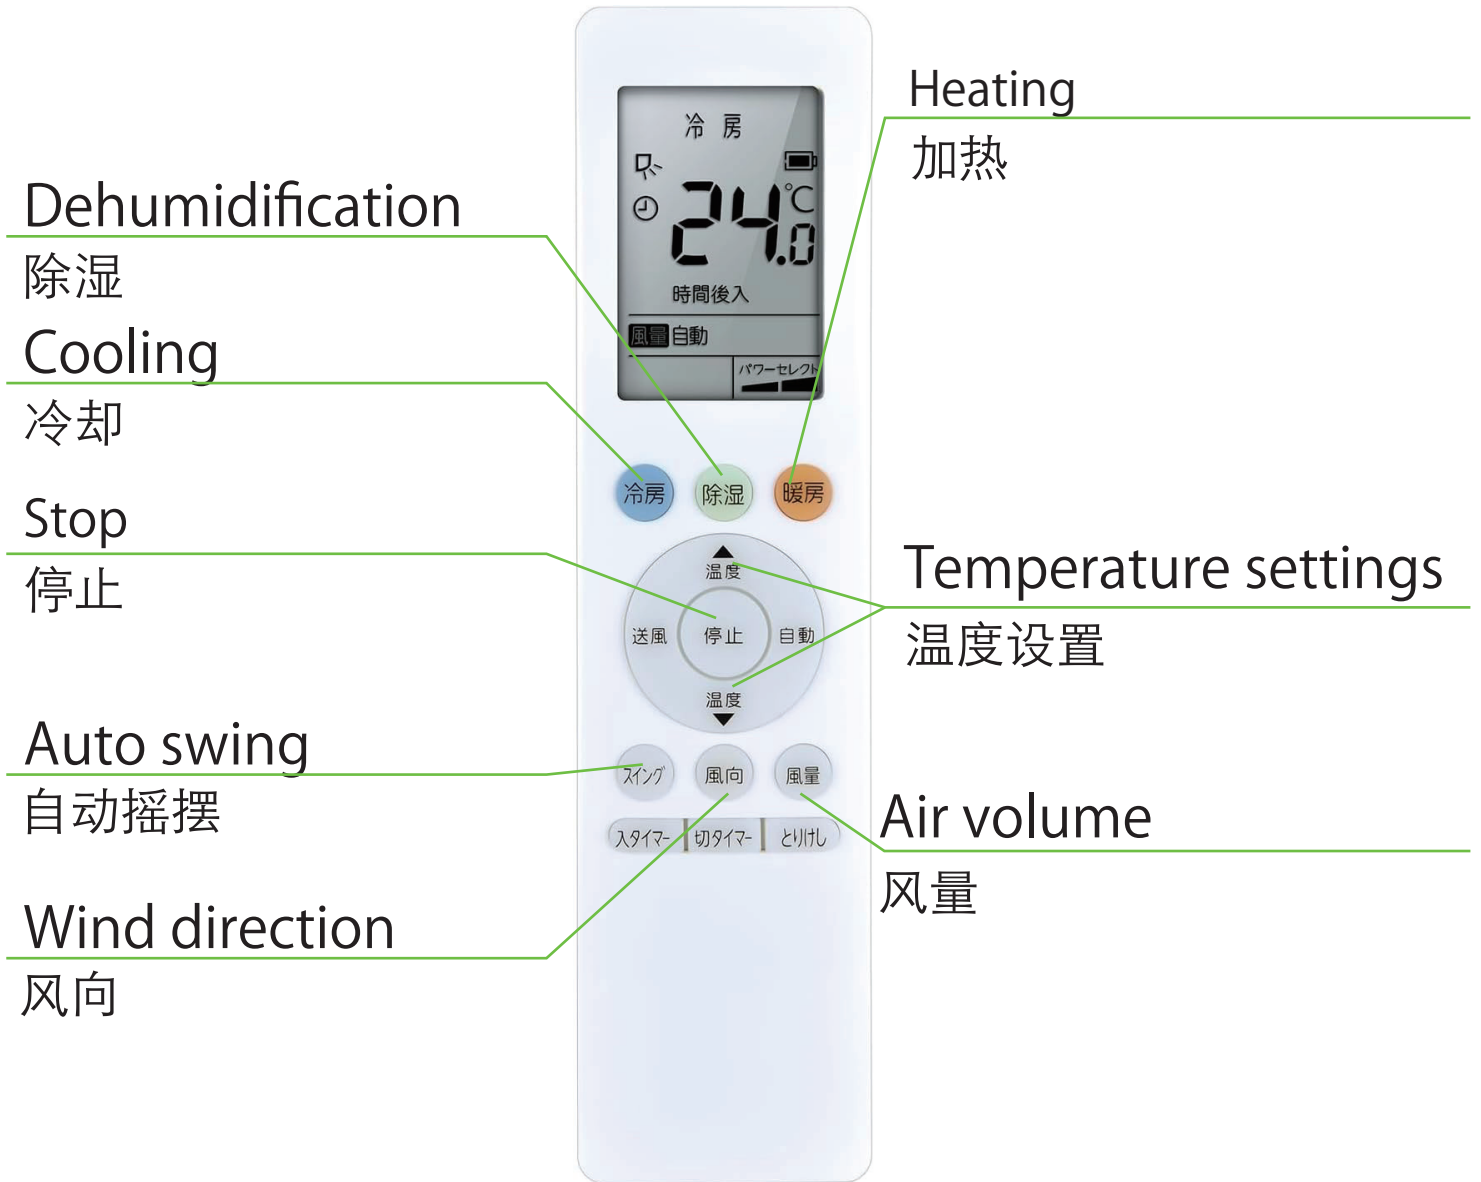

How to air conditioner

如何空调